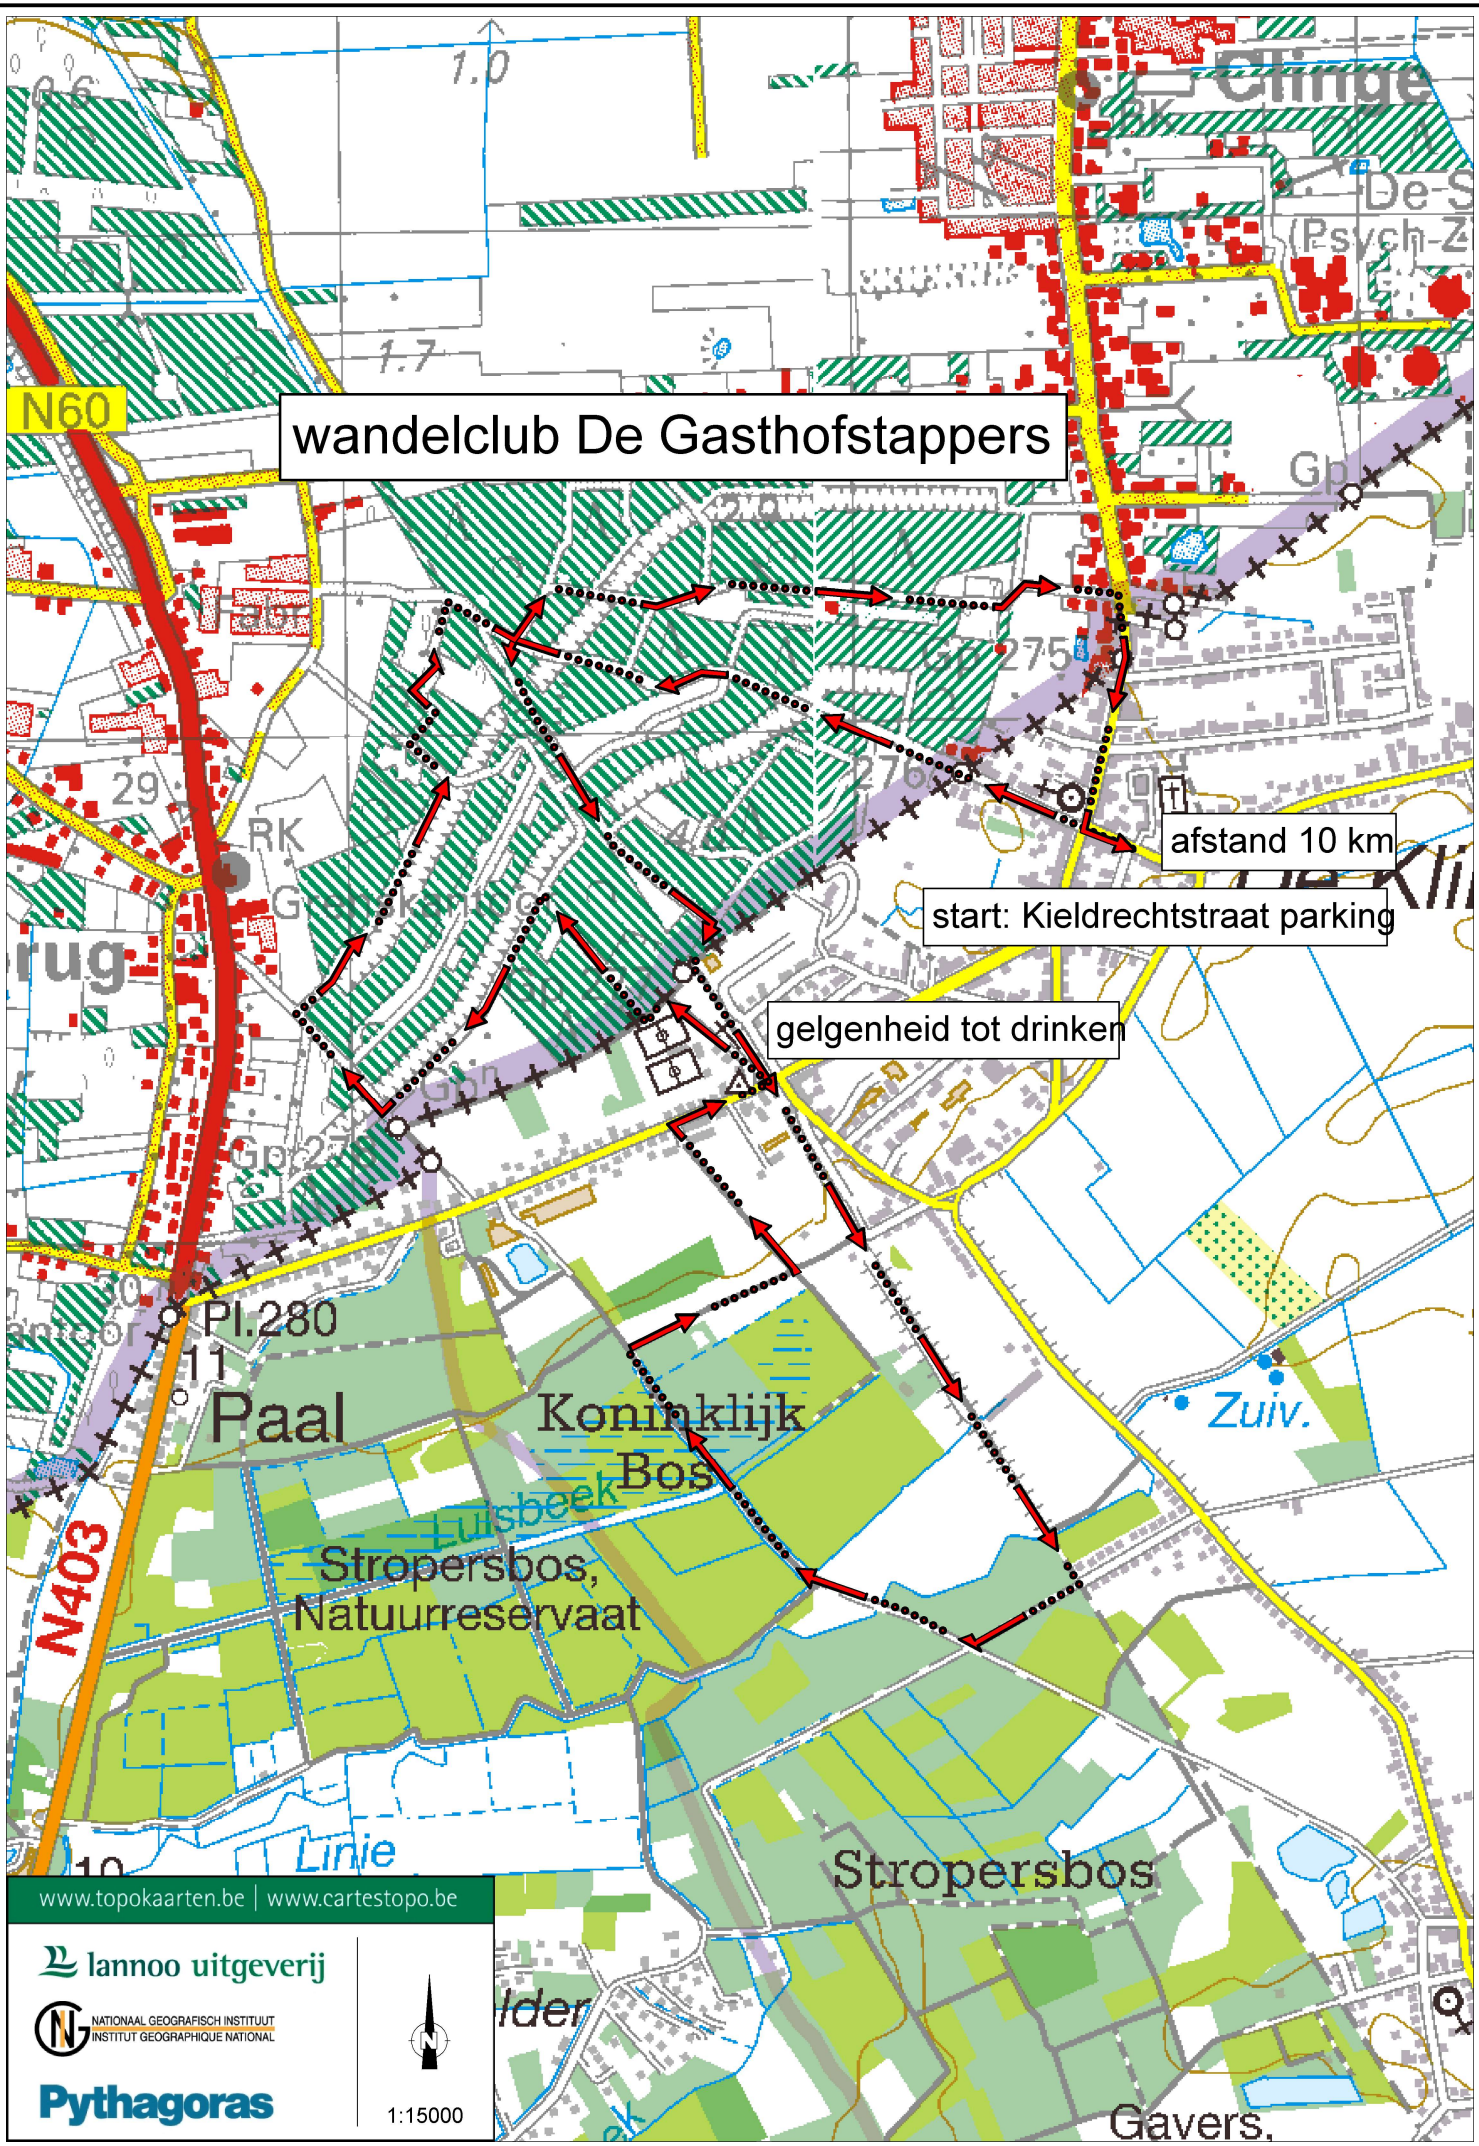

# wandelclub De Gasthofstappers

afstand 10 km

start: Kieldrechtstraat parking

gelegenheid tot drinken

[www.topokaarten.be](http://www.topokaarten.be) | [www.cartestopo.be](http://www.cartestopo.be)

Iannoo uitgeverij

NATIONAAL GEOGRAFISCH INSTITUUT  
INSTITUT GEOGRAPHIQUE NATIONAL

Pythagoras

1:15000