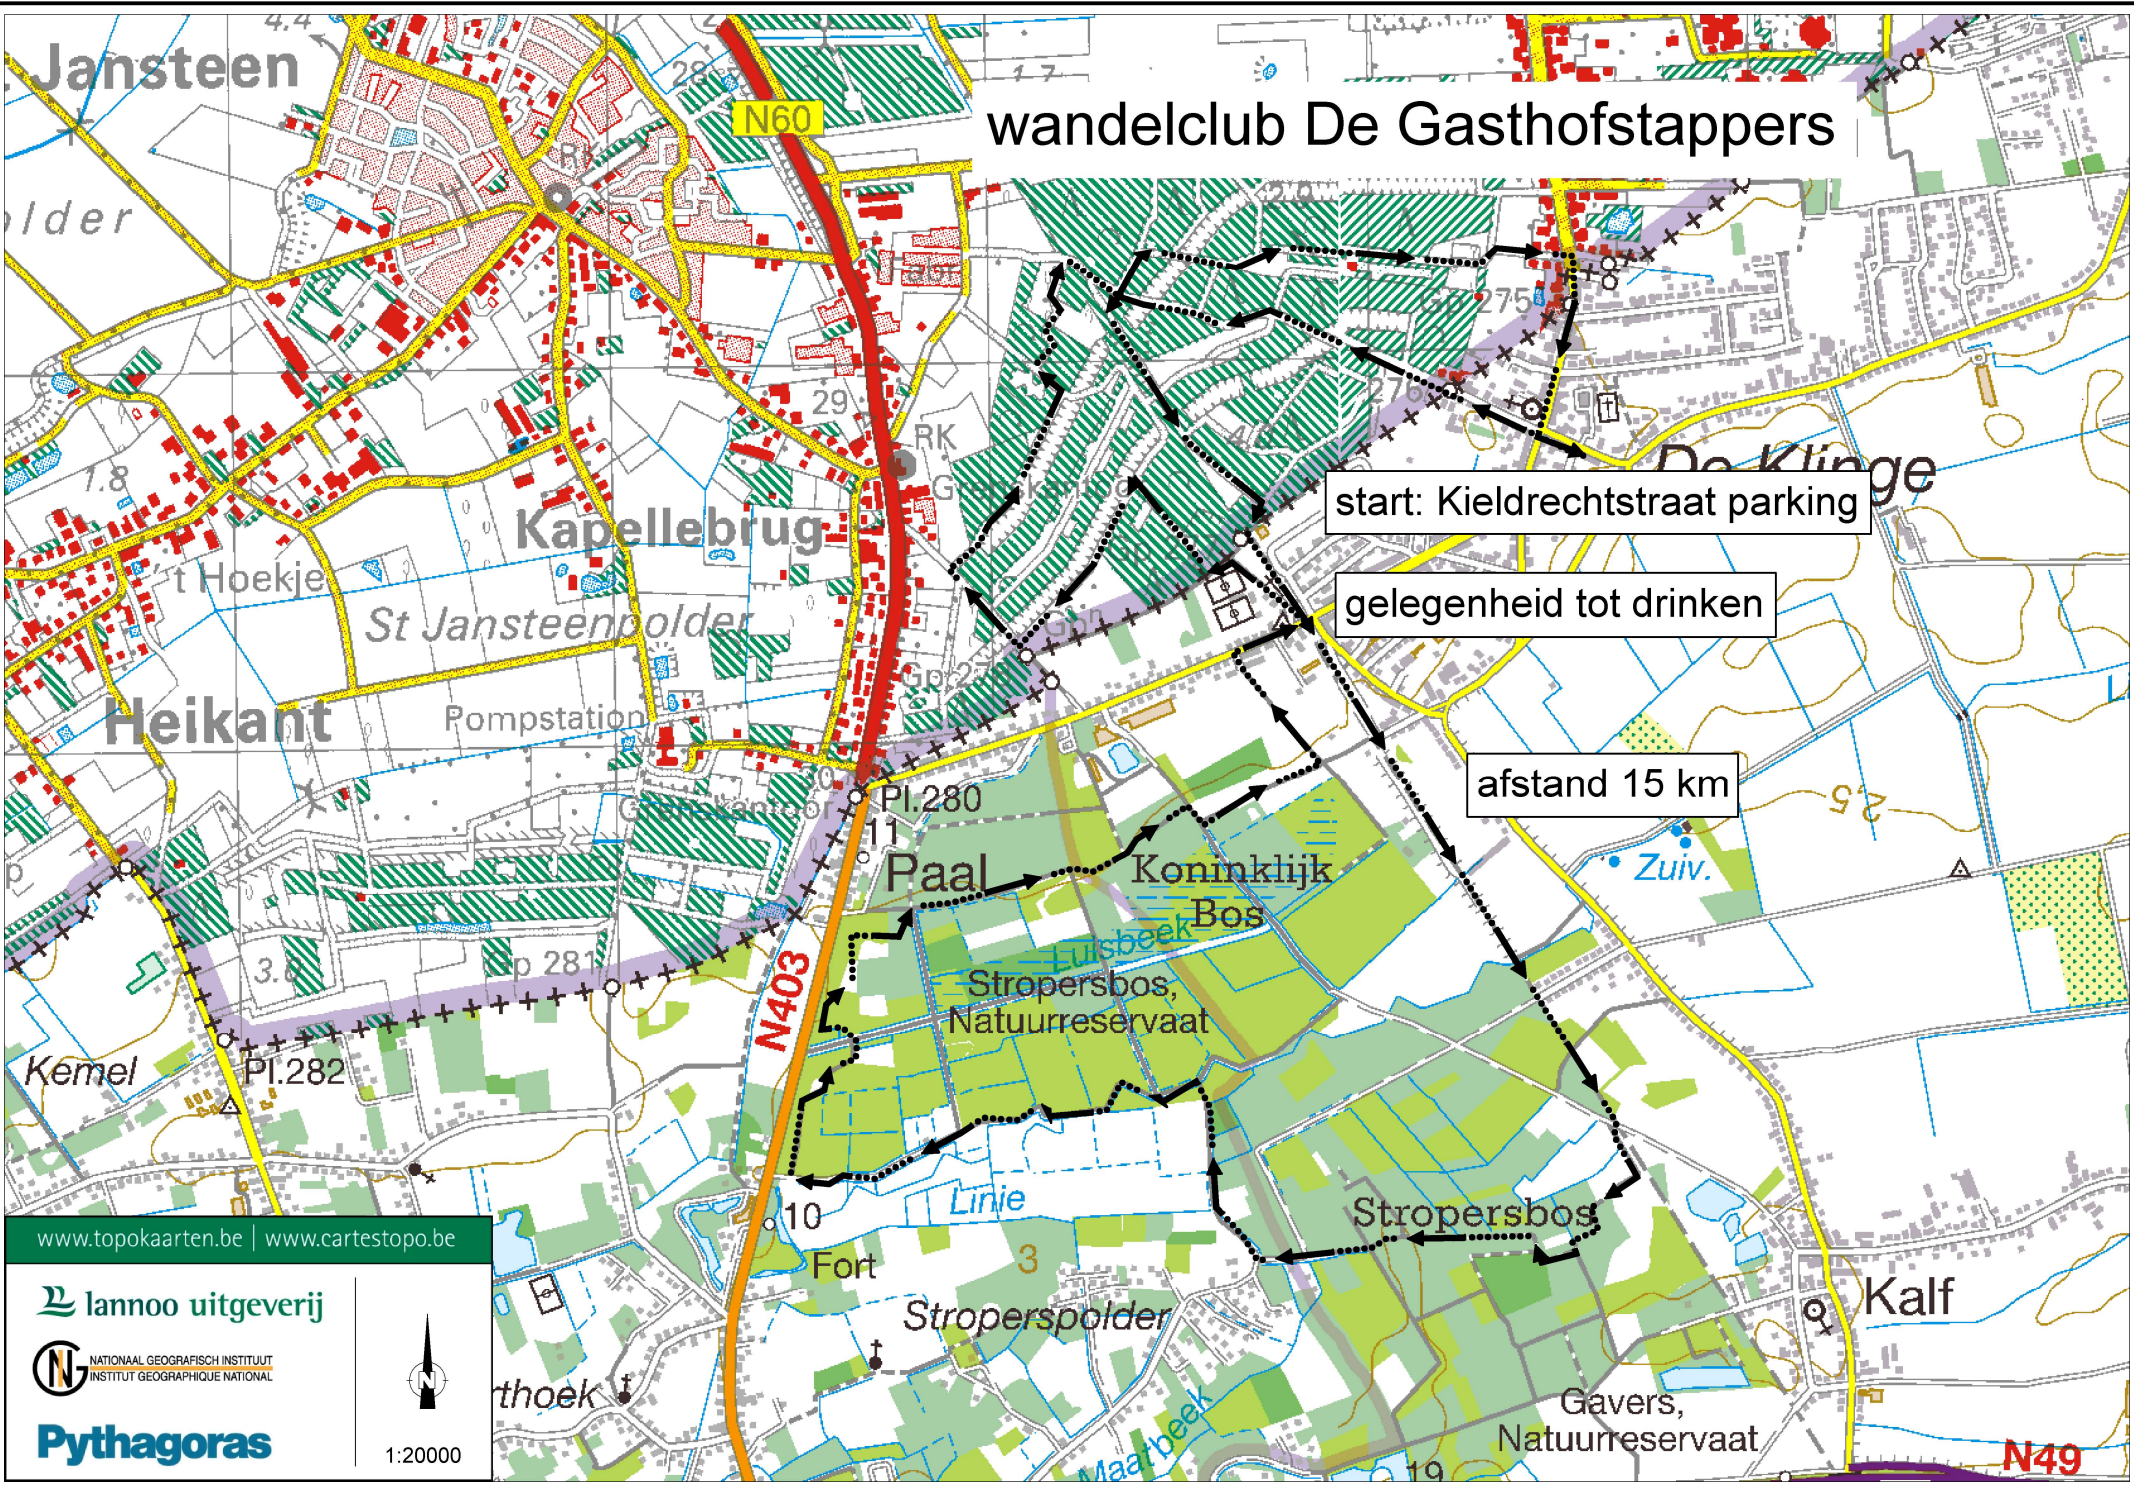

wandelclub De Gasthofstappers

start: Kieldrechtstraat parking

gelegenheid tot drinken

afstand 15 km

www.topokaarten.be | www.cartestopo.be

 Iannoo uitgeverij

 NATIONAAL GEOGRAFISCH INSTITUUT
INSTITUT GEOGRAPHIQUE NATIONAL

 Pythagoras

1:20000

N49