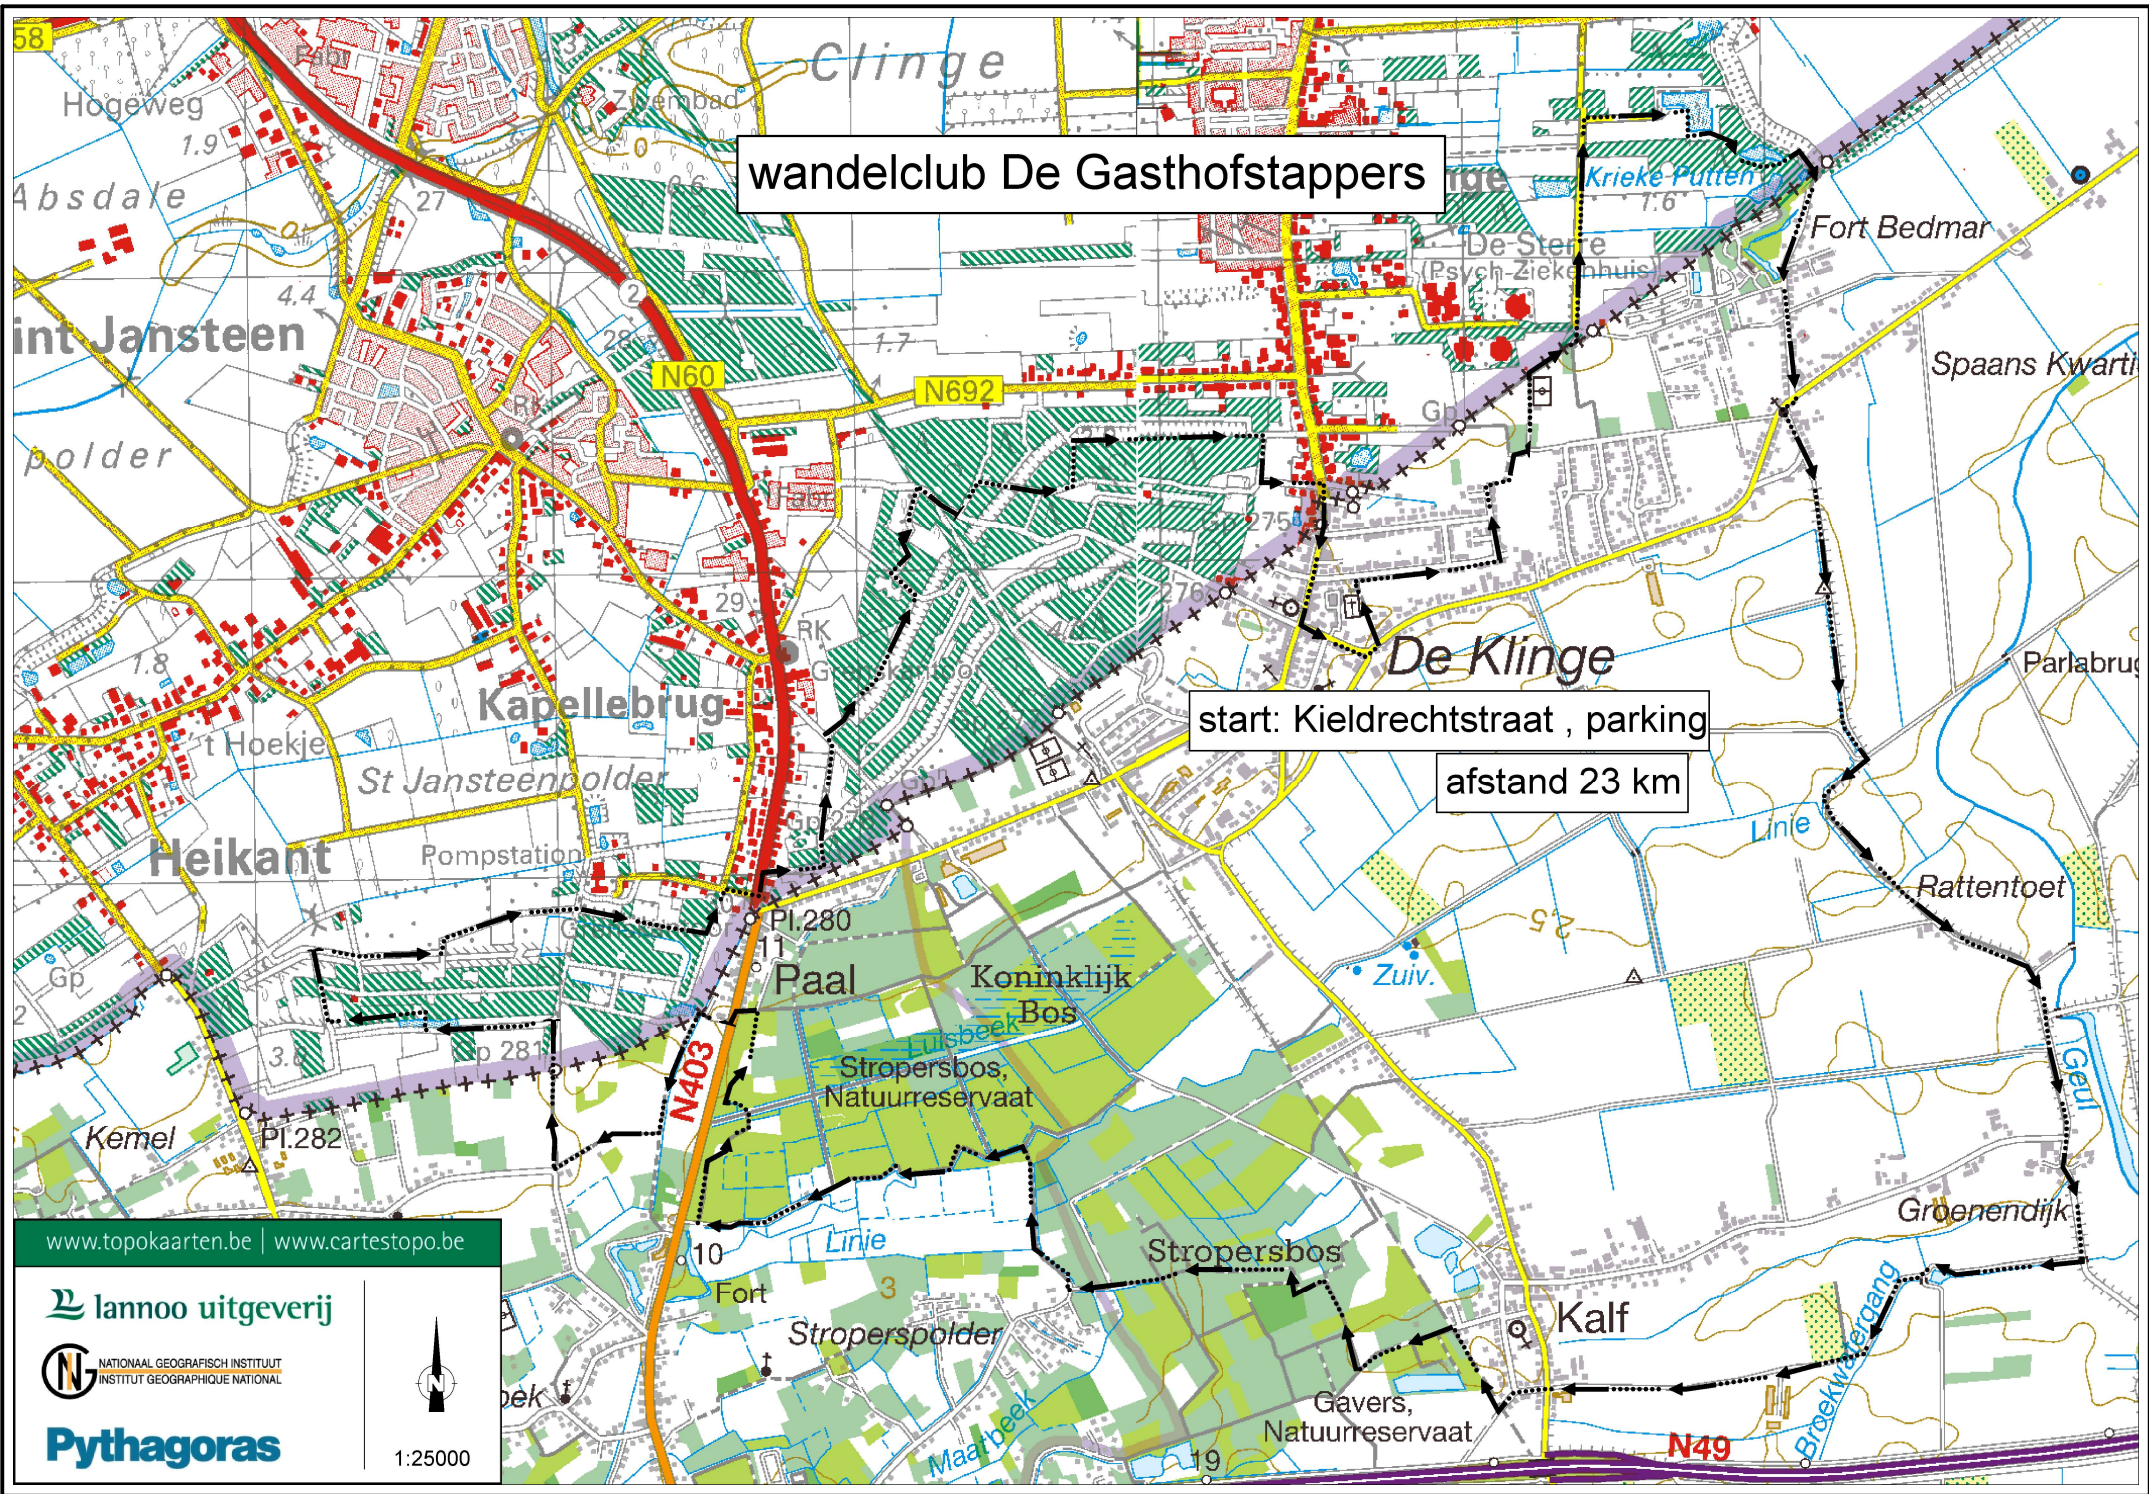

wandelclub De Gasthofstappers

start: Kieldrechtstraat , parking
afstand 23 km

www.topokaarten.be | www.cartestopo.be

 lannoo uitgeverij

 NATIONAAL GEOGRAFISCH INSTITUUT
INSTITUT GEOGRAPHIQUE NATIONAL

 Pythagoras

1:25000