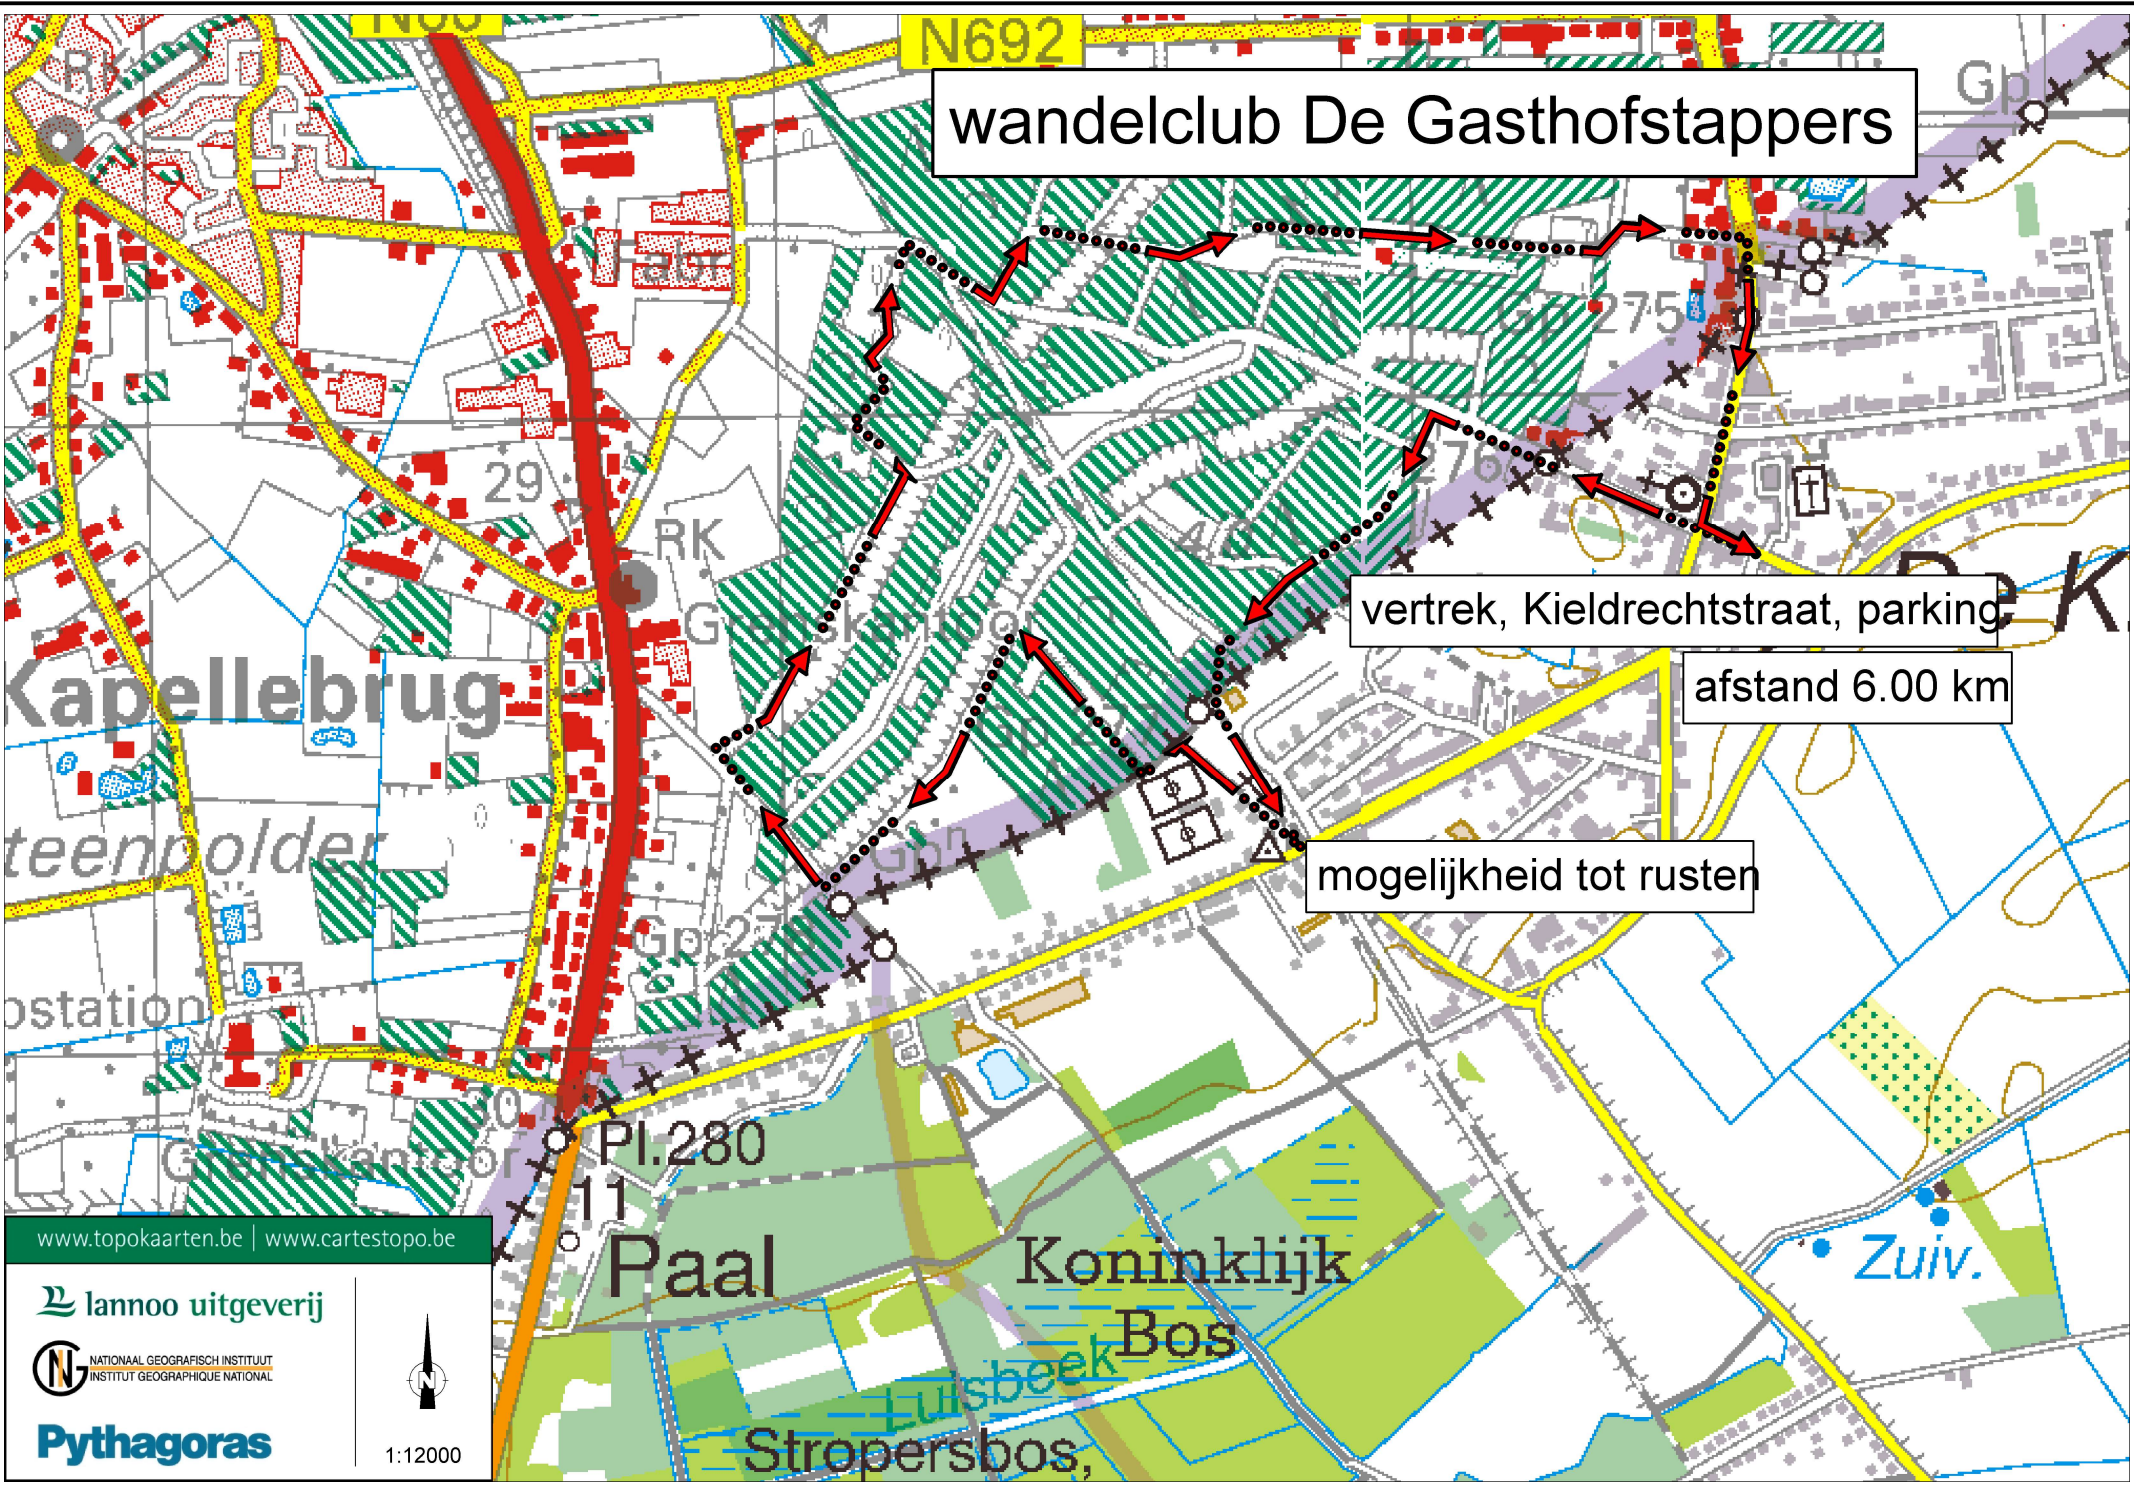

wandelclub De Gasthofstappers

vertrek, Kieldrechtstraat, parking

afstand 6.00 km

mogelijkheid tot rusten

www.topokaarten.be | www.cartestopo.be

 Iannoo uitgeverij

 NATIONAAL GEOGRAFISCH INSTITUUT
INSTITUT GEOGRAPHIQUE NATIONAL

 Pythagoras

1:12000